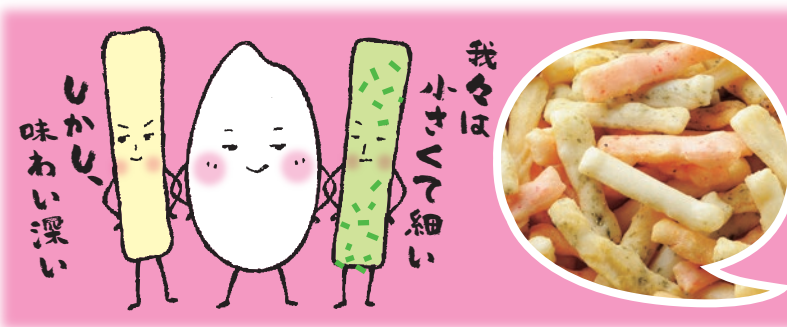

国産もち米
100%

ふれんどシリーズ

もち米君とお友達の愉快的なストーリー。

みんなで力を合わせ、美味しい味をお届けします。

柚子入りおかき

柚子の香り爽やかな
醤油味のおかきです。

ふれんどシリーズ
柚子入りおかき (12入×6)
商品寸法: 160×120×50mm
内 容 量: 35g
梱包寸法: 245×350×135mm
総 重 量: 820g
JANコード: 4977734121805

スティックあられ

白もち・のり・えびの
マヨネーズ味。小枝の
ような小さなあられです。

ふれんどシリーズ
スティックあられ (12入×6)
商品寸法: 160×120×50mm
内 容 量: 35g
梱包寸法: 245×350×135mm
総 重 量: 820g
JANコード: 4977734121829

マヨネーズおかき

サクサクとした食感の
マヨネーズ味。薄い短
冊型のおかきです。

ふれんどシリーズ
マヨネーズおかき (12入×6)
商品寸法: 160×120×50mm
内 容 量: 35g
梱包寸法: 245×350×135mm
総 重 量: 820g
JANコード: 4977734121812